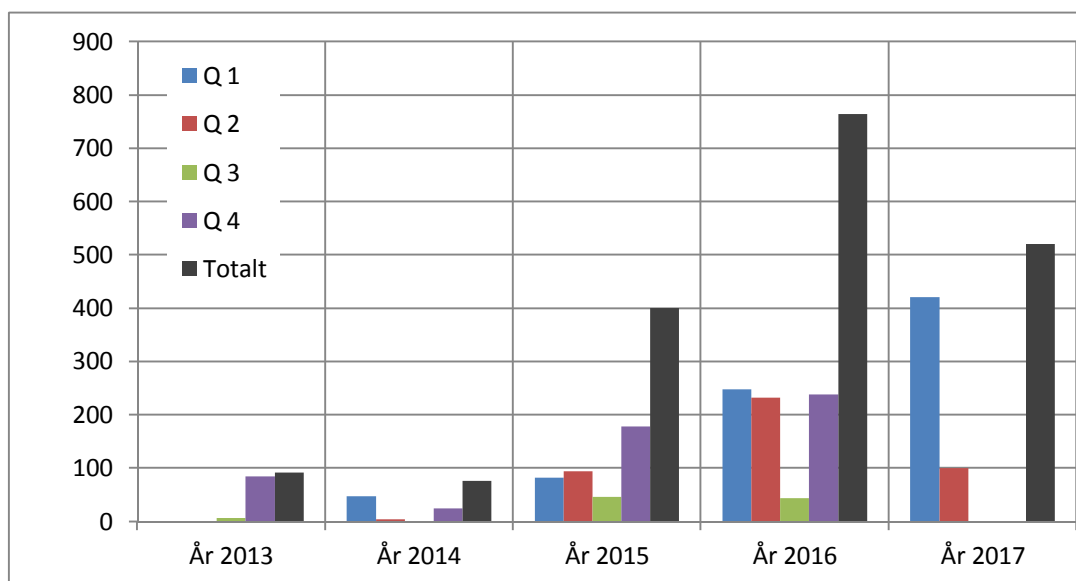

## Besöksstatistik för Scouternas Museum – 2017-04-06

Här redovisar museet först en sammanställning över antalet besök fram till i idag. På de följande sidorna finns en detaljerad förteckning över alla besök 2013 - 2017. Där framgår även kategori av besökare, varifrån de kommer samt typ av besök (bokad visning, spontanbesök etc).

### Sammanställning av aktuell och tidigare besöksstatistik, inkl idag gjorda bokningar

Det första kvartalet 2017 innebar nytt besöksrekord för Scouternas Museum. Redan nu utgör årets gjorda besök mer än 50 % av antalet besök under hela 2016, och mer än 100 % av antalet besök under hela 2015.

	År 2013	År 2014	År 2015	År 2016	År 2017
<b>Q 1</b>	0	48	82	248	421
<b>Q 2</b>	0	4	94	233	ca 100
<b>Q 3</b>	7	0	46	44	
<b>Q 4</b>	85	25	179	239	
<b>Totalt</b>	<b>92</b>	<b>77</b>	<b>401</b>	<b>764</b>	<b>521</b>

*Idag motsvarar alltså summan av 2017 års verkliga  
och planerade besök ungefär 68 % av samtliga besök 2016  
och 130 % av samtliga besök 2015.*